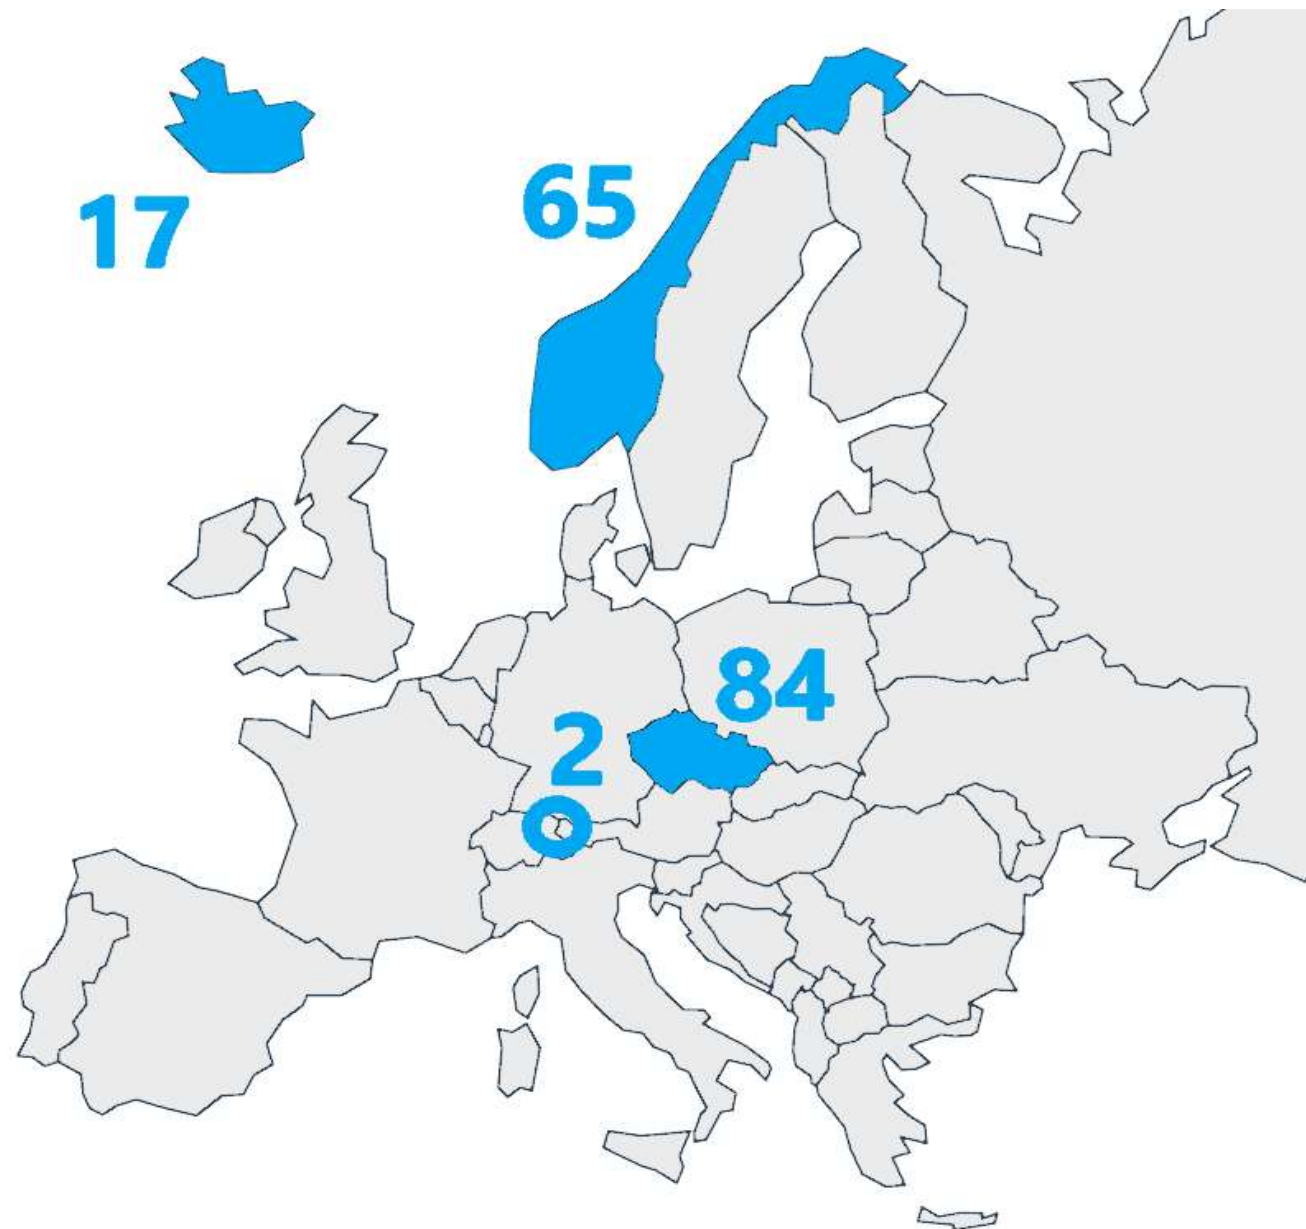

Iceland
Liechtenstein
Norway grants

Fondy EHP: Program Vzdělávání

Podporujeme projektovou spolupráci s **Norskem, Islandem
a Lichtenštejnskem.**

Naším cílem je **zlepšit kvalitu vzdělávání** v České republice.

**Do programu
se zapojilo
168 institucí z ČR,
Norska, Islandu a
Lichtenštejska**

Společně zrealizovaly

107 projektů

Jak jste navázali partnerství

Pro téměř polovinu partnerství se jednalo o první projektovou spolupráci