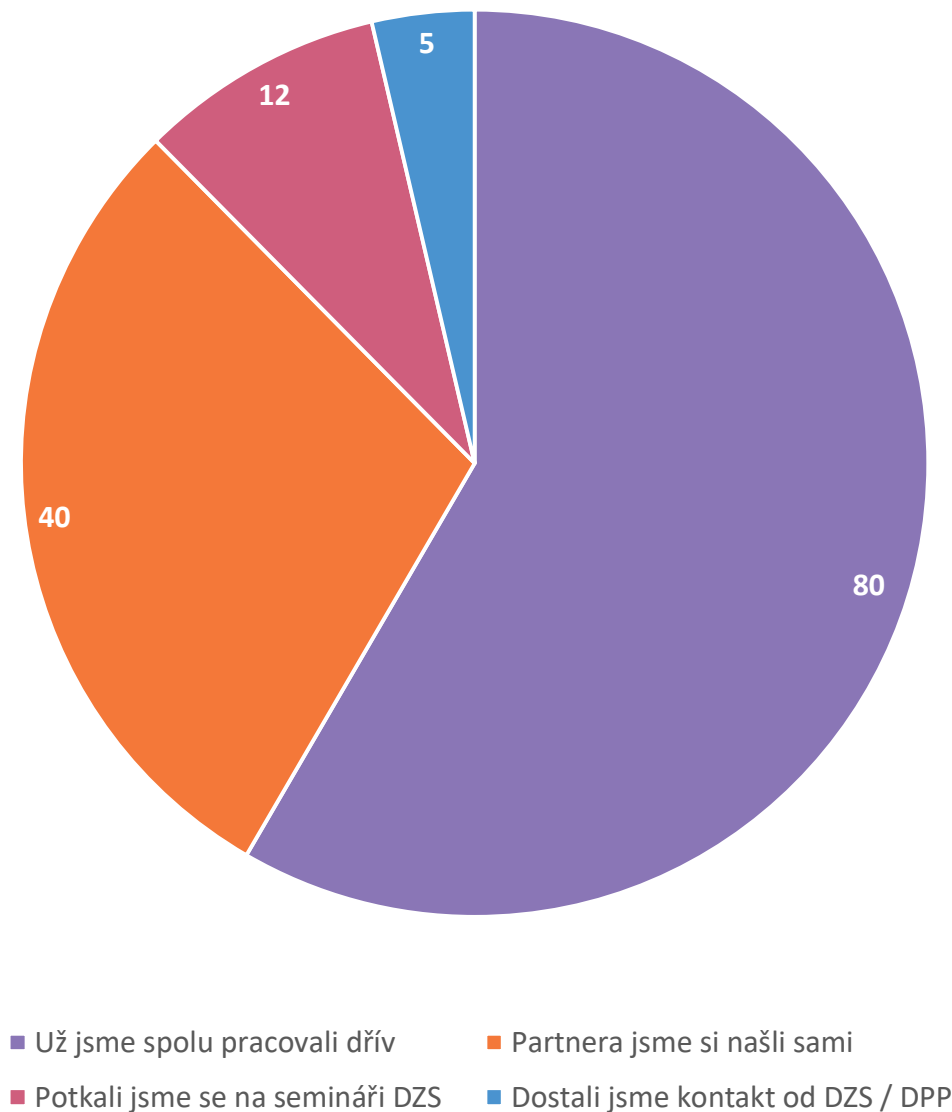

**Do programu
se zapojilo
168 institucí z ČR,
Norska, Islandu a
Lichtenštejska**

Společně zrealizovaly

107 projektů

Jak jste navázali partnerství

Pro téměř polovinu partnerství se jednalo o první projektovou spolupráci

Vysoké školy ale nejčastěji stavěly na dřívějších kontaktech.

21
projektových
týmu
zrealizovalo víc
než jeden
projekt

**78 % partnerů
plánuje
ve spolupráci
pokračovat
i po skončení
projektu**

Rekordmani spolupráce