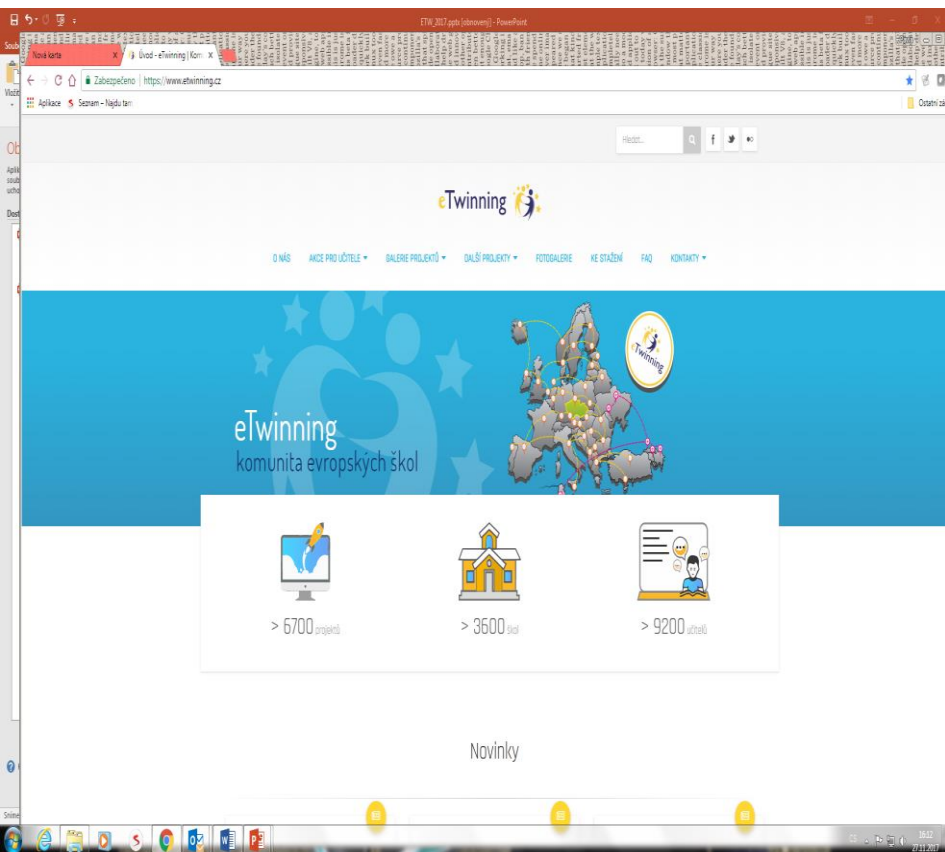

Národní portál www.etwinning.cz

Informace pro české učitele

Zdroj inspirace – úspěšné české projekty

Registrace na národní akce

Registrace na mezinárodní a akce

Informace o dalších projektech